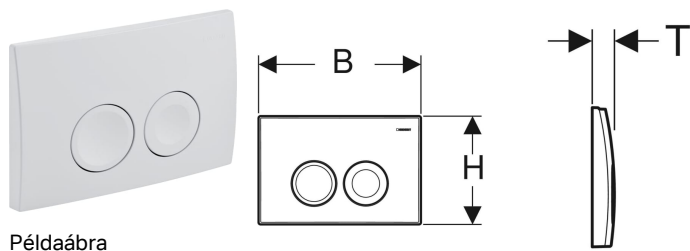

Geberit Delta21 működtetőlap, 2 mennyiséges öblítéshez

Példaábra

Alkalmazási célok

- Öblítőtartály működtetéshez Geberit Delta falsík alatti öblítőtartályok esetén

Tulajdonságok

- Előlről történő működtetés

Műszaki adatok

Működtető erő | < 20 N

Szállítási terjedelem

- Működtetőlap-rögzítőkeret
- 2 működtetőpálca
- Rögzítőanyag

Cikksz.	Szín / felület	Alapanyag	B	H	T
115.125.11.1	Alpin fehér	Műanyag	24.6 cm	16.4 cm	3.1 cm
115.125.21.1	Fényes króm	Műanyag	24.6 cm	16.4 cm	3.1 cm
115.125.46.1	Matt króm	Műanyag	24.6 cm	16.4 cm	3.1 cm

Kiegészítők

- Geberit hosszabbító készlet Delta és Twinline falsík alatti öblítőtartályokhoz